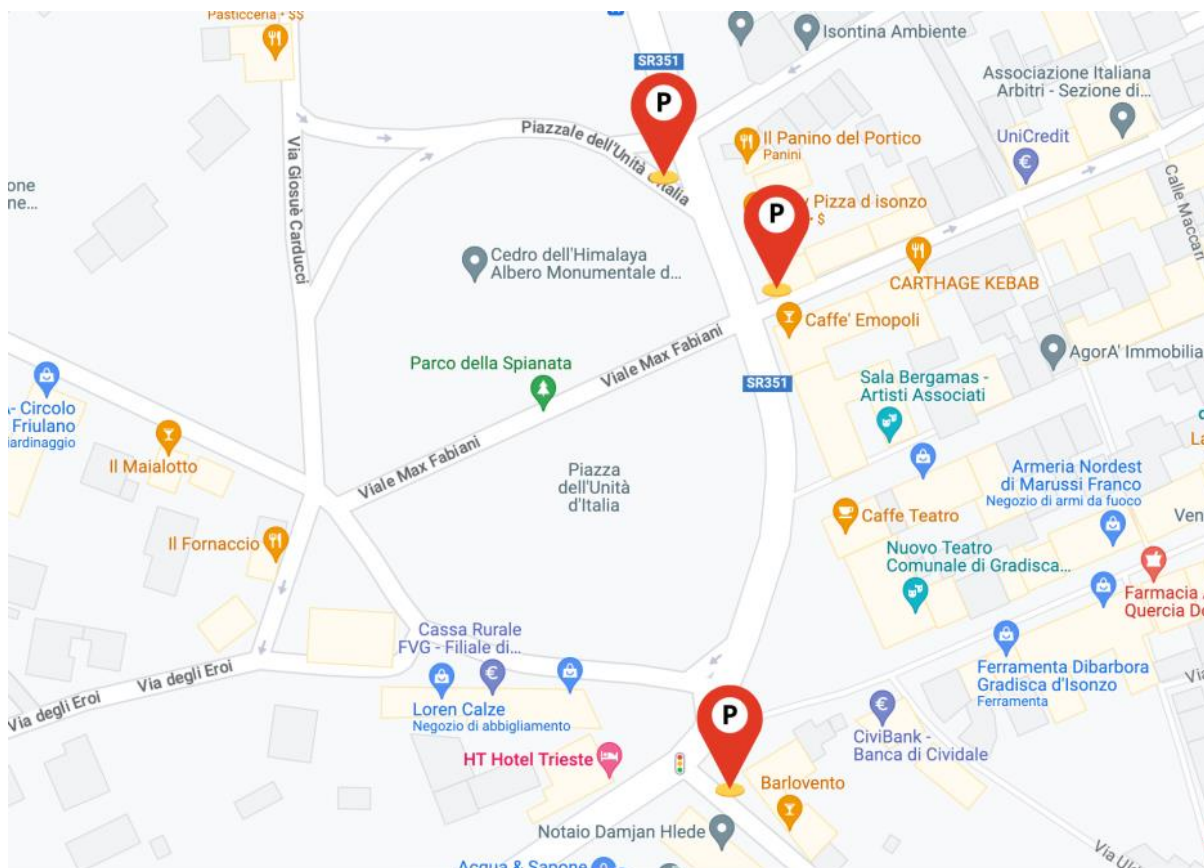

In\Visible Cities 2024

LA MAPPATURA DEGLI SPAZI

Gradisca d'Isonzo:

- TEATRO COMUNALE
- SALA BERGAMAS
- CORTE PALAZZO
- SALA CONSILIARE

TEATRO NUOVO COMUNALE

Via Marziano Ciotti, 1
Gradisca D'Isonzo GO
[GOOGLEMAPS](#)

ACCESSIBILITÀ GENERALE

L'accesso si trova all'inizio di via Marziano Ciotti. (all'angolo tra piazza e via). La via è in lastricata in pietra, l'ingresso è abbracciato da una mezzaluna in ciottolato. È presente la segnalazione tattile per l'ingresso.

PARCHEGGIO

Le più vicine postazioni per disabili sono:

- 1 parcheggio a pettine su Via San Michele (davanti Intesa San Paolo). 100 metri da Teatro Comunale e Sala Bergamas.
- 1 parcheggio all'imbocco di Via Dante Alighieri. 100 metri da Teatro Comunale e Sala Bergamas.
- 1 parcheggio in Piazzale Unità d'Italia (incrocio con Strada Regionale 351) 130 metri da Teatro Comunale e Sala Bergamas.

SALA BERGAMAS

Via Antonio Bergamas, 3,
Gradisca D'Isonzo GO
[GOOGLEMAPS](#)

ACCESSIBILITÀ GENERALE

- La sala si trova all'inizio di Via Bergamas.
- La via è lastricata in pietra, la superficie è regolare.
- É presente la segnalazione tattile per l'ingresso.