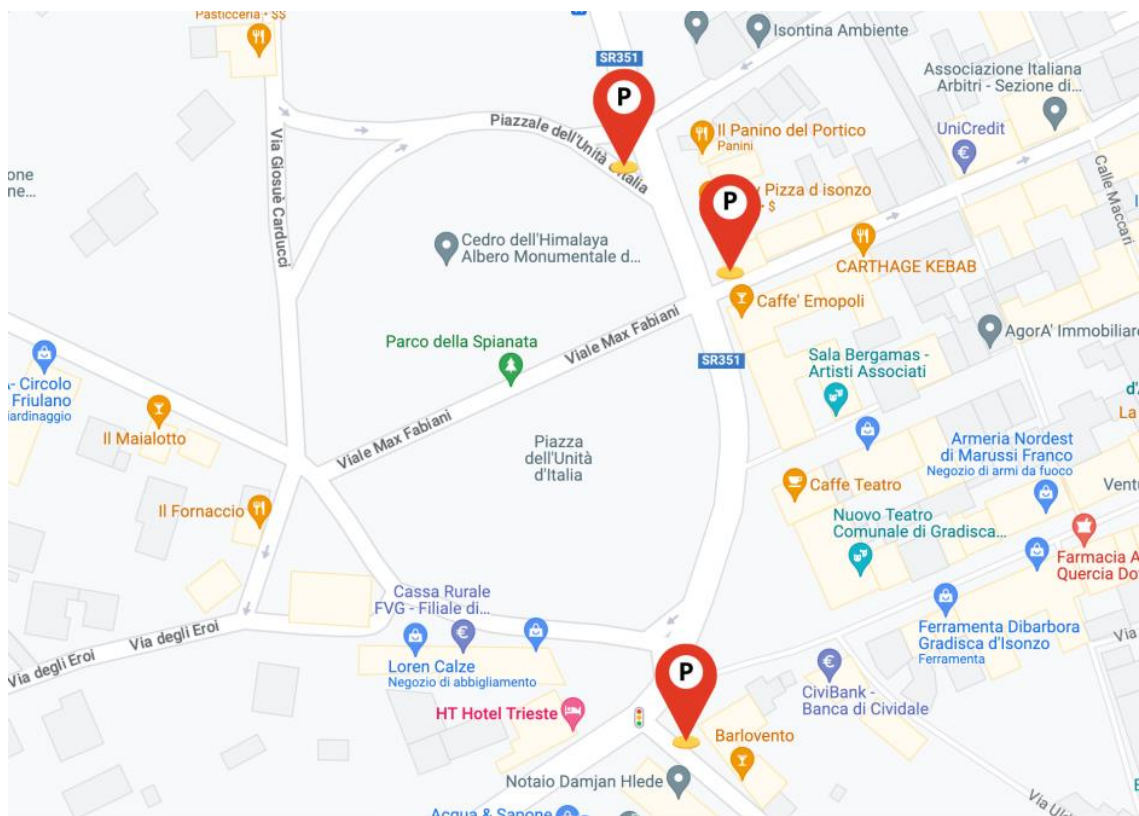

SALA BERGAMAS

Via Antonio Bergamas, 3,
Gradisca D'Isonzo GO
[GOOGLEMAPS](#)

ACCESSIBILITÀ GENERALE

- La sala si trova all'inizio di Via Bergamas.
- La via è lastricata in pietra, la superficie è regolare.
- É presente la segnalazione tattile per l'ingresso.

PARCHEGGIO

Le più vicine postazioni per disabili sono:

- 1 parcheggio a pettine su Via San Michele (davanti Intesa San Paolo). 100 metri da Teatro Comunale e Sala Bergamas.
- 1 parcheggio all'imbocco di Via Dante Alighieri. 100 metri da Teatro Comunale e Sala Bergamas.
- 1 parcheggio in Piazzale Unità d'Italia (incrocio con Strada Regionale 351) 130 metri da Teatro Comunale e Sala Bergamas

SERVIZI IGIENICI PER DISABILI

Presenti n°1

CORTE PALAZZO TORRIANI

via Antonio Bergamas, 32
Gradisca d'Isonzo GO
[GOOGLEMAPS](#)

ACCESSIBILITÀ GENERALE

- L'accesso avviene attraverso la via Bergamas, l'intera via lastricata in pietra e ha una superficie regolare

PARCHEGGIO

Le più vicine postazioni per disabili sono:

- 1 parcheggio a pettine su Via San Michele (davanti Intesa San Paolo). 100 metri da Teatro Comunale e Sala Bergamas.
- 1 parcheggio all'imbocco di Via Dante Alighieri. 100 metri da Teatro Comunale e Sala Bergamas.
- 1 parcheggio in Piazzale Unità d'Italia (incrocio con Strada Regionale 351) 130 metri da Teatro Comunale e Sala Bergamas.