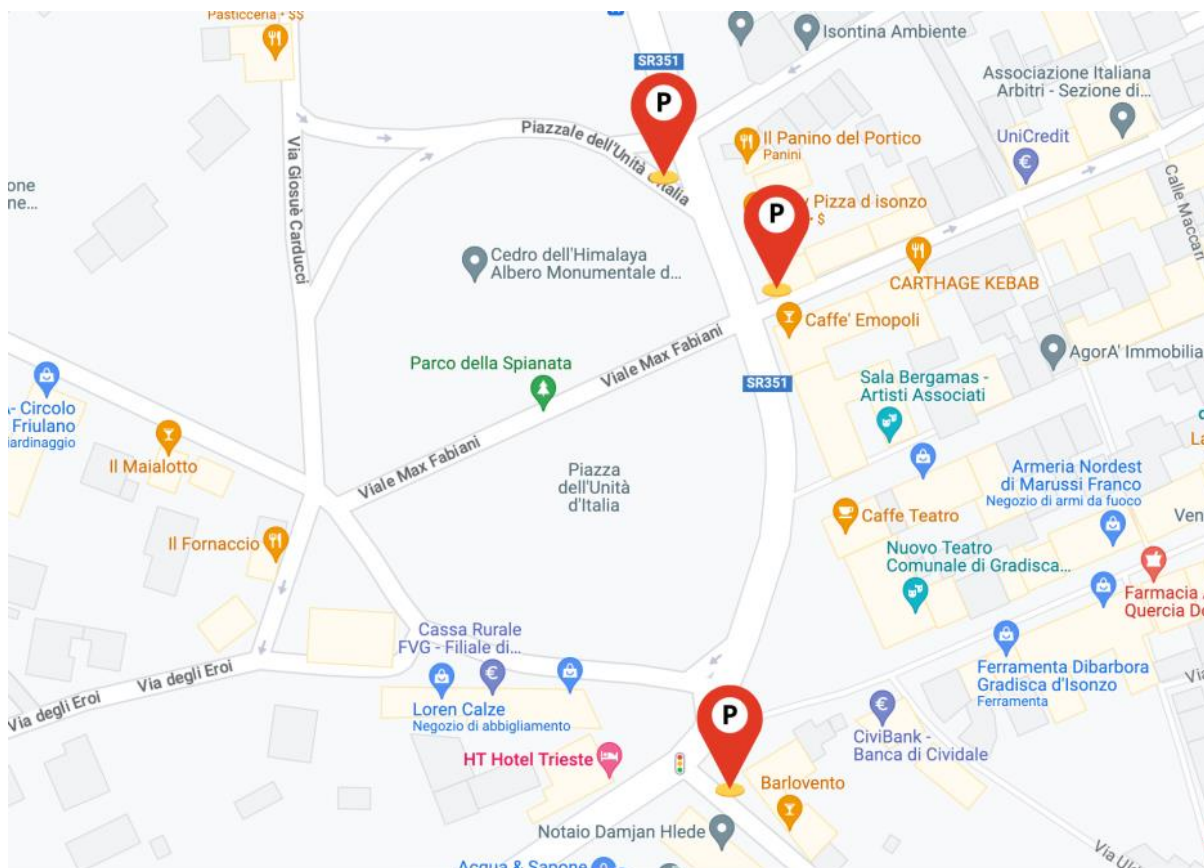

ACCESSIBILITÀ GENERALE

L'accesso si trova all'inizio di via Marziano Ciotti. (all'angolo tra piazza e via). La via è in lastricata in pietra, l'ingresso è abbracciato da una mezzaluna in ciottolato. È presente la segnalazione tattile per l'ingresso.

PARCHEGGIO

Le più vicine postazioni per disabili sono:

- 1 parcheggio a pettine su Via San Michele (davanti Intesa San Paolo). 100 metri da Teatro Comunale e Sala Bergamas.
- 1 parcheggio all'imbocco di Via Dante Alighieri. 100 metri da Teatro Comunale e Sala Bergamas.
- 1 parcheggio in Piazzale Unità d'Italia (incrocio con Strada Regionale 351) 130 metri da Teatro Comunale e Sala Bergamas.

SALA BERGAMAS

Via Antonio Bergamas, 3,
Gradisca D'Isonzo GO
[GOOGLEMAPS](#)

ACCESSIBILITÀ GENERALE

- La sala si trova all'inizio di Via Bergamas.
- La via è lastricata in pietra, la superficie è regolare.
- É presente la segnalazione tattile per l'ingresso.

PARCHEGGIO

Le più vicine postazioni per disabili sono:

- 1 parcheggio a pettine su Via San Michele (davanti Intesa San Paolo). 100 metri da Teatro Comunale e Sala Bergamas.
- 1 parcheggio all'imbocco di Via Dante Alighieri. 100 metri da Teatro Comunale e Sala Bergamas.
- 1 parcheggio in Piazzale Unità d'Italia (incrocio con Strada Regionale 351) 130 metri da Teatro Comunale e Sala Bergamas